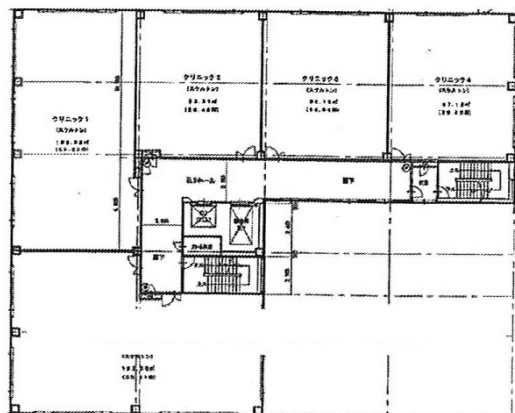

ウェルネスキューブ大宮 4階90.97坪

埼玉県さいたま市北区宮原町1-853-8

物件MAP

賃貸条件	
坪数	90.97坪
階数	4階
入居可能日	
ビル情報	
所在地	埼玉県さいたま市北区宮原町1-853-8
最寄り駅	埼玉新都市交通伊奈線 加茂宮駅 徒歩9分 JR東北本線(宇都宮線) 土呂駅 徒歩13分
エリア	その他埼玉
竣工	2008年1月
耐震	新耐震基準
階数	地上6階
用途	事務所/店舗
構造	S造
設備情報	
エレベーター	2基
空調	個別空調
OAフロア	
基準階天井高	
光ファイバー	有り
トイレ	男女別・室外
セキュリティ	有り
駐車場	有り