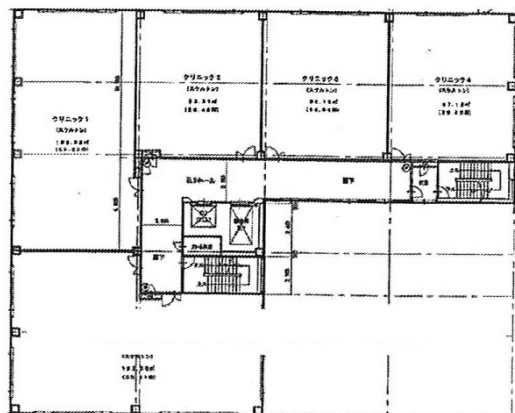

ウェルネスキューブ大宮 4階90.97坪

埼玉県さいたま市北区宮原町1-853-8

物件MAP

賃貸条件	
坪数	90.97坪
階数	4階
入居可能日	
ビル情報	
所在地	埼玉県さいたま市北区宮原町1-853-8
最寄り駅	埼玉新都市交通伊奈線 加茂宮駅 徒歩9分 JR東北本線(宇都宮線) 土呂駅 徒歩13分
エリア	その他埼玉
竣工	2008年1月
耐震	新耐震基準
階数	地上6階
用途	事務所/店舗
構造	S造
設備情報	
エレベーター	2基
空調	個別空調
OAフロア	
基準階天井高	
光ファイバー	有り
トイレ	男女別・室外
セキュリティ	有り
駐車場	有り

事務所移転の簡単検索サイト

Quick Service

クイックサービス

ウェルネスキューブ大宮 4階90.97坪 埼玉県さいたま市北区宮原町1-853-8

その他埼玉 (ビルID: 0045432) の賃貸オフィス

貸事務所・レンタルオフィス・オフィス移転ならQuickService

物件詳細はこちらから

0120-55-2620