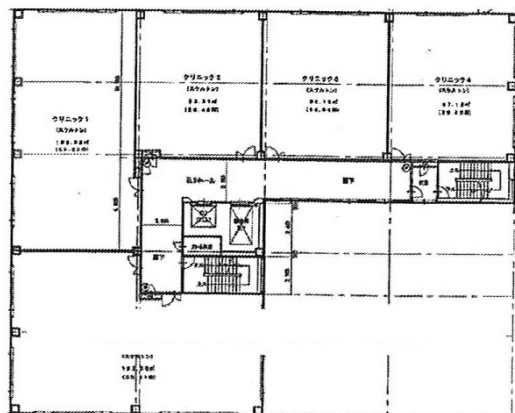

# ウェルネスキューブ大宮 3階27.79坪

埼玉県さいたま市北区宮原町1-853-8

## 物件MAP

賃貸条件	
坪数	27.79坪
階数	3階 (304)
入居可能日	

ビル情報	
所在地	埼玉県さいたま市北区宮原町1-853-8
最寄り駅	埼玉新都市交通伊奈線 加茂宮駅 徒歩9分 JR東北本線(宇都宮線) 土呂駅 徒歩13分
エリア	その他埼玉
竣工	2008年1月
耐震	新耐震基準
階数	地上6階
用途	事務所/店舗
構造	S造

設備情報	
エレベーター	2基
空調	個別空調
OAフロア	
基準階天井高	
光ファイバー	有り
トイレ	男女別・室外
セキュリティ	有り
駐車場	有り