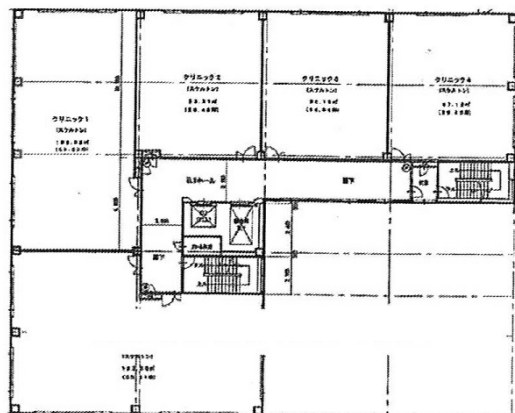

ウェルネスキューブ大宮 3階32.04坪

埼玉県さいたま市北区宮原町1-853-8

物件MAP

賃貸条件	
坪数	32.04坪
階数	3階 (302)
入居可能日	

ビル情報	
所在地	埼玉県さいたま市北区宮原町1-853-8
最寄り駅	埼玉新都市交通伊奈線 加茂宮駅 徒歩9分 JR東北本線(宇都宮線) 土呂駅 徒歩13分
エリア	その他埼玉
竣工	2008年1月
耐震	新耐震基準
階数	地上6階
用途	事務所/店舗
構造	S造

設備情報	
エレベーター	2基
空調	個別空調
OAフロア	
基準階天井高	
光ファイバー	有り
トイレ	男女別・室外
セキュリティ	有り
駐車場	有り