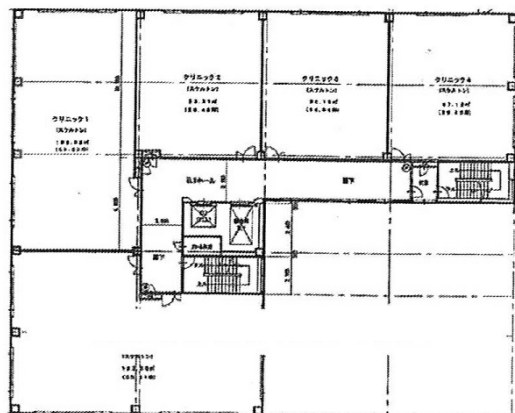

ウェルネスキューブ大宮 3階32.04坪

埼玉県さいたま市北区宮原町1-853-8

物件MAP

賃貸条件	
坪数	32.04坪
階数	3階 (302)
入居可能日	

ビル情報	
所在地	埼玉県さいたま市北区宮原町1-853-8
最寄り駅	埼玉新都市交通伊奈線 加茂宮駅 徒歩9分 JR東北本線(宇都宮線) 土呂駅 徒歩13分
エリア	その他埼玉
竣工	2008年1月
耐震	新耐震基準
階数	地上6階
用途	事務所/店舗
構造	S造

設備情報	
エレベーター	2基
空調	個別空調
OAフロア	
基準階天井高	
光ファイバー	有り
トイレ	男女別・室外
セキュリティ	有り
駐車場	有り

事務所移転の簡単検索サイト

Quick Service

クイックサービス

ウェルネスキューブ大宮 3階32.04坪 埼玉県さいたま市北区宮原町1-853-8

その他埼玉 (ビルID: 0045432) の賃貸オフィス

貸事務所・レンタルオフィス・オフィス移転ならQuickService