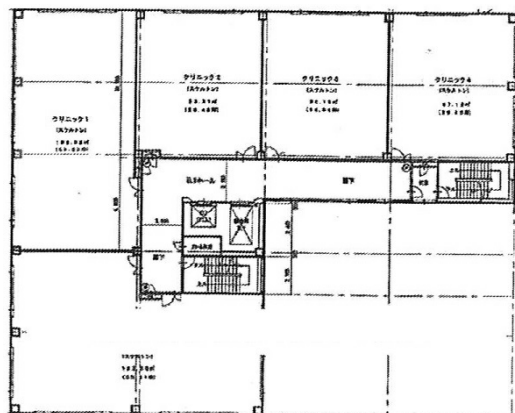

ウェルネスキューブ大宮 3階47.05坪

埼玉県さいたま市北区宮原町1-853-8

物件MAP

賃貸条件	
坪数	47.05坪
階数	3階 (303)
入居可能日	
ビル情報	
所在地	埼玉県さいたま市北区宮原町1-853-8
最寄り駅	埼玉新都市交通伊奈線 加茂宮駅 徒歩9分 JR東北本線(宇都宮線) 土呂駅 徒歩13分
エリア	その他埼玉
竣工	2008年1月
耐震	新耐震基準
階数	地上6階
用途	事務所/店舗
構造	S造
設備情報	
エレベーター	2基
空調	個別空調
OAフロア	
基準階天井高	
光ファイバー	有り
トイレ	男女別・室外
セキュリティ	有り
駐車場	有り

事務所移転の簡単検索サイト

Quick Service

クイックサービス

ウェルネスキューブ大宮 3階47.05坪 埼玉県さいたま市北区宮原町1-853-8

その他埼玉 (ビルID: 0045432) の賃貸オフィス

貸事務所・レンタルオフィス・オフィス移転ならQuickService

物件詳細はこちらから

0120-55-2620