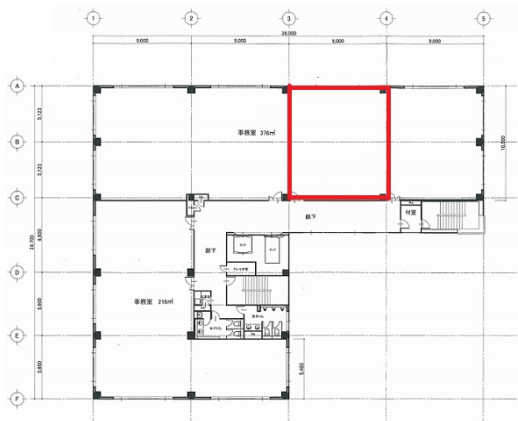

ウェルネスキューブ大宮 5階46.61坪

埼玉県さいたま市北区宮原町1-853-8

物件MAP

賃貸条件	
坪数	46.61坪
階数	5階
入居可能日	

ビル情報	
所在地	埼玉県さいたま市北区宮原町1-853-8
最寄り駅	埼玉新都市交通伊奈線 加茂宮駅 徒歩9分 JR東北本線(宇都宮線) 土呂駅 徒歩13分
エリア	その他埼玉
竣工	2008年1月
耐震	新耐震基準
階数	地上6階
用途	事務所/店舗
構造	S造

設備情報	
エレベーター	2基
空調	個別空調
OAフロア	
基準階天井高	
光ファイバー	有り
トイレ	男女別・室外
セキュリティ	有り
駐車場	有り