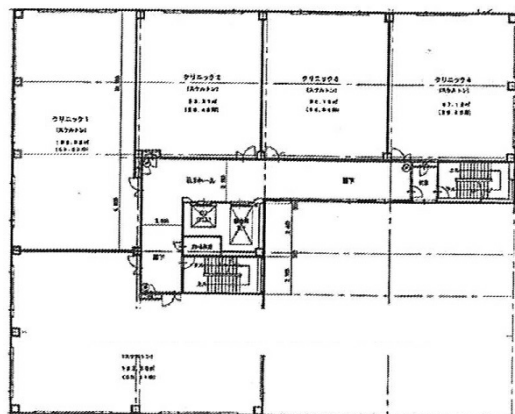

ウェルネスキューブ大宮 1階29.38坪

埼玉県さいたま市北区宮原町1-853-8

物件MAP

賃貸条件	
坪数	29.38坪
階数	1階 (104)
入居可能日	
ビル情報	
所在地	埼玉県さいたま市北区宮原町1-853-8
最寄り駅	埼玉新都市交通伊奈線 加茂宮駅 徒歩9分 JR東北本線(宇都宮線) 土呂駅 徒歩13分
エリア	その他埼玉
竣工	2008年1月
耐震	新耐震基準
階数	地上6階
用途	事務所/店舗
構造	S造
設備情報	
エレベーター	2基
空調	個別空調
OAフロア	
基準階天井高	
光ファイバー	有り
トイレ	男女別・室外
セキュリティ	有り
駐車場	有り