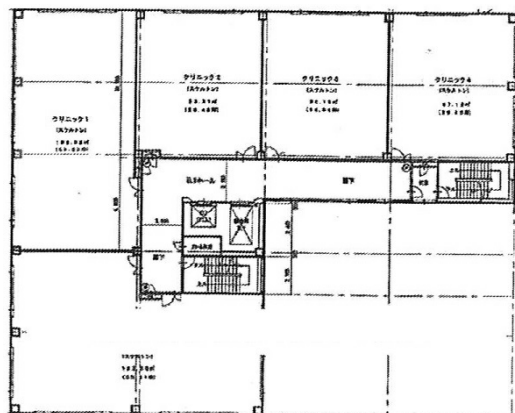

ウェルネスキューブ大宮 1階29.38坪

埼玉県さいたま市北区宮原町1-853-8

物件MAP

賃貸条件	
坪数	29.38坪
階数	1階 (104)
入居可能日	
ビル情報	
所在地	埼玉県さいたま市北区宮原町1-853-8
最寄り駅	埼玉新都市交通伊奈線 加茂宮駅 徒歩9分 JR東北本線(宇都宮線) 土呂駅 徒歩13分
エリア	その他埼玉
竣工	2008年1月
耐震	新耐震基準
階数	地上6階
用途	事務所/店舗
構造	S造
設備情報	
エレベーター	2基
空調	個別空調
OAフロア	
基準階天井高	
光ファイバー	有り
トイレ	男女別・室外
セキュリティ	有り
駐車場	有り

事務所移転の簡単検索サイト

Quick Service

クイックサービス

ウェルネスキューブ大宮 1階29.38坪 埼玉県さいたま市北区宮原町1-853-8

その他埼玉 (ビルID: 0045432) の賃貸オフィス

貸事務所・レンタルオフィス・オフィス移転ならQuickService

物件詳細はこちらから

0120-55-2620