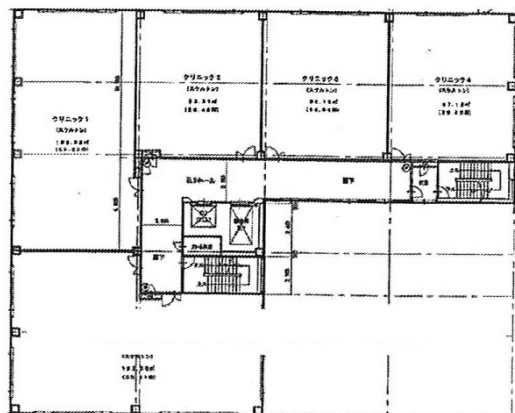

ウェルネスキューブ大宮 3階14.56坪

埼玉県さいたま市北区宮原町1-853-8

物件MAP

賃貸条件	
坪数	14.56坪
階数	3階 (301)
入居可能日	
ビル情報	
所在地	埼玉県さいたま市北区宮原町1-853-8
最寄り駅	埼玉新都市交通伊奈線 加茂宮駅 徒歩9分 JR東北本線(宇都宮線) 土呂駅 徒歩13分
エリア	その他埼玉
竣工	2008年1月
耐震	新耐震基準
階数	地上6階
用途	事務所/店舗
構造	S造
設備情報	
エレベーター	2基
空調	個別空調
OAフロア	
基準階天井高	
光ファイバー	有り
トイレ	男女別・室外
セキュリティ	有り
駐車場	有り