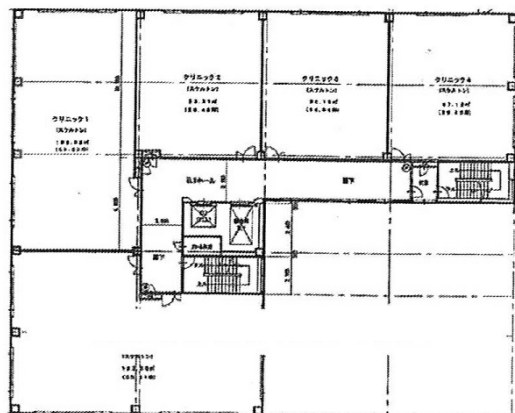

ウェルネスキューブ大宮 3階14.56坪

埼玉県さいたま市北区宮原町1-853-8

物件MAP

賃貸条件	
坪数	14.56坪
階数	3階 (301)
入居可能日	
ビル情報	
所在地	埼玉県さいたま市北区宮原町1-853-8
最寄り駅	埼玉新都市交通伊奈線 加茂宮駅 徒歩9分 JR東北本線(宇都宮線) 土呂駅 徒歩13分
エリア	その他埼玉
竣工	2008年1月
耐震	新耐震基準
階数	地上6階
用途	事務所/店舗
構造	S造
設備情報	
エレベーター	2基
空調	個別空調
OAフロア	
基準階天井高	
光ファイバー	有り
トイレ	男女別・室外
セキュリティ	有り
駐車場	有り

事務所移転の簡単検索サイト

Quick Service

クイックサービス

ウェルネスキューブ大宮 3階14.56坪 埼玉県さいたま市北区宮原町1-853-8

その他埼玉 (ビルID: 0045432) の賃貸オフィス

貸事務所・レンタルオフィス・オフィス移転ならQuickService

物件詳細はこちらから

0120-55-2620