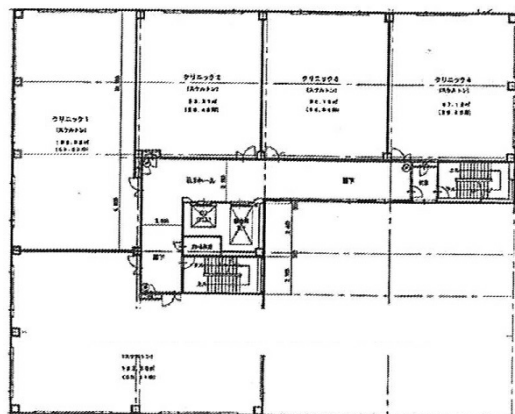

# ウェルネスキューブ大宮 4階32.45坪

埼玉県さいたま市北区宮原町1-853-8

## 物件MAP

賃貸条件	
坪数	32.45坪
階数	4階
入居可能日	
ビル情報	
所在地	埼玉県さいたま市北区宮原町1-853-8
最寄り駅	埼玉新都市交通伊奈線 加茂宮駅 徒歩9分 JR東北本線(宇都宮線) 土呂駅 徒歩13分
エリア	その他埼玉
竣工	2008年1月
耐震	新耐震基準
階数	地上6階
用途	事務所/店舗
構造	S造
設備情報	
エレベーター	2基
空調	個別空調
OAフロア	
基準階天井高	
光ファイバー	有り
トイレ	男女別・室外
セキュリティ	有り
駐車場	有り