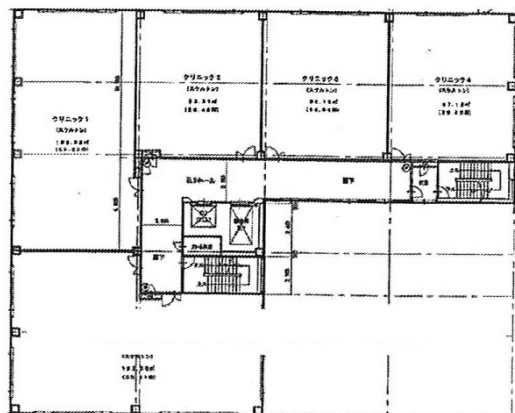

ウェルネスキューブ大宮 4階32.45坪

埼玉県さいたま市北区宮原町1-853-8

物件MAP

賃貸条件	
坪数	32.45坪
階数	4階
入居可能日	
ビル情報	
所在地	埼玉県さいたま市北区宮原町1-853-8
最寄り駅	埼玉新都市交通伊奈線 加茂宮駅 徒歩9分 JR東北本線(宇都宮線) 土呂駅 徒歩13分
エリア	その他埼玉
竣工	2008年1月
耐震	新耐震基準
階数	地上6階
用途	事務所/店舗
構造	S造
設備情報	
エレベーター	2基
空調	個別空調
OAフロア	
基準階天井高	
光ファイバー	有り
トイレ	男女別・室外
セキュリティ	有り
駐車場	有り

事務所移転の簡単検索サイト

Quick Service

クイックサービス

ウェルネスキューブ大宮 4階32.45坪 埼玉県さいたま市北区宮原町1-853-8

その他埼玉 (ビルID: 0045432) の賃貸オフィス

貸事務所・レンタルオフィス・オフィス移転ならQuickService

物件詳細はこちらから

0120-55-2620