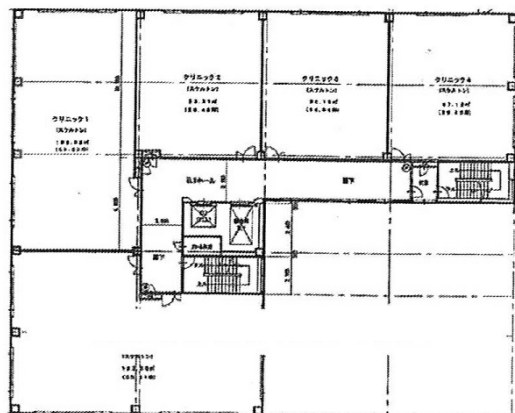

# ウェルネスキューブ大宮 4階12.27坪

埼玉県さいたま市北区宮原町1-853-8

## 物件MAP

賃貸条件	
坪数	12.27坪
階数	4階
入居可能日	
ビル情報	
所在地	埼玉県さいたま市北区宮原町1-853-8
最寄り駅	埼玉新都市交通伊奈線 加茂宮駅 徒歩9分 JR東北本線(宇都宮線) 土呂駅 徒歩13分
エリア	その他埼玉
竣工	2008年1月
耐震	新耐震基準
階数	地上6階
用途	事務所/店舗
構造	S造
設備情報	
エレベーター	2基
空調	個別空調
OAフロア	
基準階天井高	
光ファイバー	有り
トイレ	男女別・室外
セキュリティ	有り
駐車場	有り