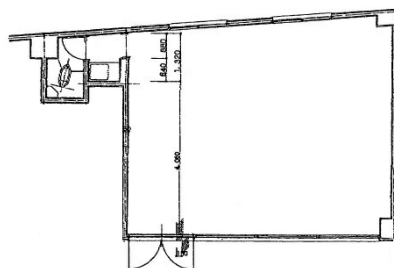

第2A平勝ビル 1階43.5坪

広島県広島市東区二葉の里2-8-9

物件MAP

賃貸条件	
月額賃料	297,000円 (税別)
坪数	43.5坪
坪単価	6,828円 (税別)
共益費	賃料に含む
礼金	1ヶ月
敷金 (保証金)	4ヶ月
階数	1階 (2F~4F)
入居可能日	即日

ビル情報	
所在地	広島県広島市東区二葉の里2-8-9
最寄り駅	JR山陽本線 広島駅 徒歩11分 広電9系統(白島線) 白島駅 徒歩8分
エリア	その他広島
竣工	1975年2月
耐震	旧耐震基準
階数	地上4階
用途	事務所/店舗
構造	RC造

設備情報	
エレベーター	
空調	個別空調
OAフロア	Pタイル
基準階天井高	
光ファイバー	有り
トイレ	男女共用・室内
セキュリティ	無し
駐車場	無し