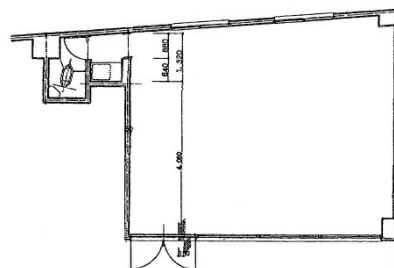

# 第2A平勝ビル 1階43.5坪

広島県広島市東区二葉の里2-8-9

## 物件MAP

賃貸条件	
月額賃料	297,000円（税別）
坪数	43.5坪
坪単価	6,828円（税別）
共益費	賃料に含む
礼金	1ヶ月
敷金（保証金）	4ヶ月
階数	1階（2F～4F）
入居可能日	即日

ビル情報	
所在地	広島県広島市東区二葉の里2-8-9
最寄り駅	JR山陽本線 広島駅 徒歩11分 広電9系統(白島線) 白島駅 徒歩8分
エリア	その他広島
竣工	1975年2月
耐震	旧耐震基準
階数	地上4階
用途	事務所/店舗
構造	RC造

設備情報	
エレベーター	
空調	個別空調
OAフロア	Pタイル
基準階天井高	
光ファイバー	有り
トイレ	男女共用・室内
セキュリティ	無し
駐車場	無し

事務所移転の簡単検索サイト

Quick Service

クイックサービス

第2A平勝ビル 1階43.5坪 広島県広島市東区二葉の里2-8-9

その他広島（ビルID：0045431）の賃貸オフィス

貸事務所・レンタルオフィス・オフィス移転ならQuickService