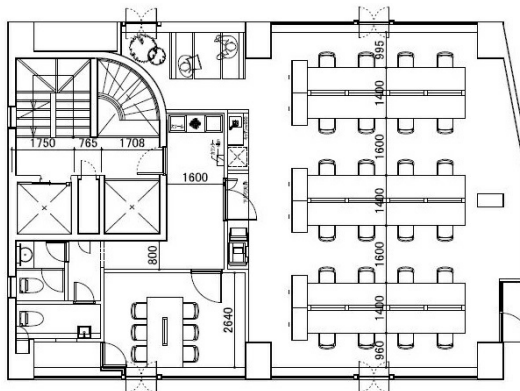

神保町YTビル 2階33.58坪

東京都千代田区神田神保町1-56-1

物件MAP

賃貸条件	
月額賃料	517,200円（税別）
坪数	33.58坪
坪単価	15,402円（税別）
共益費	73,898円
礼金	無し
敷金（保証金）	5ヶ月
階数	2階
入居可能日	相談

ビル情報	
所在地	東京都千代田区神田神保町1-56-1
最寄り駅	東京メトロ半蔵門線 神保町駅 徒歩4分 都営新宿線 神保町駅 徒歩4分 都営三田線 神保町駅 徒歩4分 JR中央・総武線 水道橋駅 徒歩7分
エリア	飯田橋・水道橋・神保町エリア
竣工	1989年11月
耐震	新耐震基準
階数	地上6階 地下1階
用途	事務所
構造	RC造

設備情報	
エレベーター	1基
空調	個別空調
OAフロア	OAフロア
基準階天井高	
光ファイバー	有り
トイレ	男女別・室内
セキュリティ	有り
駐車場	無し