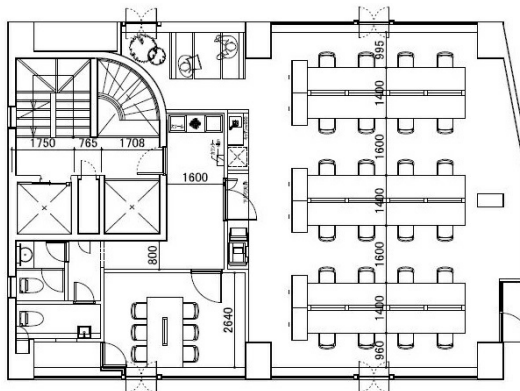

# 神保町YTビル 2階33.58坪

東京都千代田区神田神保町1-56-1

## 物件MAP

賃貸条件	
月額賃料	517,200円 (税別)
坪数	33.58坪
坪単価	15,402円 (税別)
共益費	73,898円
礼金	無し
敷金 (保証金)	5ヶ月
階数	2階
入居可能日	相談

ビル情報	
所在地	東京都千代田区神田神保町1-56-1
最寄り駅	東京メトロ半蔵門線 神保町駅 徒歩4分 都営新宿線 神保町駅 徒歩4分 都営三田線 神保町駅 徒歩4分 JR中央・総武線 水道橋駅 徒歩7分
エリア	飯田橋・水道橋・神保町エリア
竣工	1989年11月
耐震	新耐震基準
階数	地上6階 地下1階
用途	事務所
構造	RC造