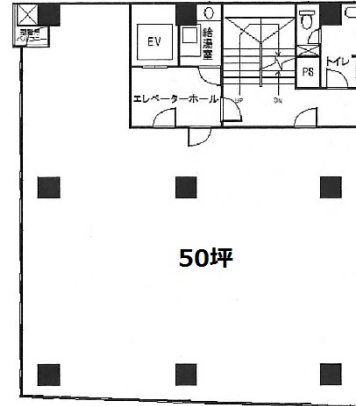

不老町守谷ビル 4階28坪

神奈川県横浜市中区不老町1-1-1

物件MAP

| 賃貸条件 | |
|--------|---|
| 坪数 | 28坪 |
| 階数 | 4階 (B) |
| 入居可能日 | 即日 |
| ビル情報 | |
| 所在地 | 神奈川県横浜市中区不老町1-1-1 |
| 最寄り駅 | JR京浜東北線 関内駅 徒歩2分 横浜市営地下鉄ブルーライン 関内駅 徒歩6分 横浜市営地下鉄ブルーライン 伊勢佐木長者町駅 徒歩6分 |
| エリア | 関内エリア |
| 竣工 | 1975年4月 |
| 耐震 | 新耐震基準相当 |
| 階数 | 地上5階 地下1階 |
| 用途 | 事務所 |
| 構造 | SRC造 |
| 設備情報 | |
| エレベーター | 1基 |
| 空調 | 個別空調 |
| OAフロア | Pタイル |
| 基準階天井高 | |
| 光ファイバー | 調査中 |
| トイレ | 男女共用・室外 |
| セキュリティ | 有り |
| 駐車場 | 無し |