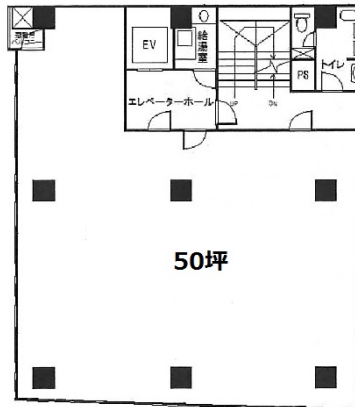

不老町守谷ビル 4階28坪

神奈川県横浜市中区不老町1-1-1

物件MAP

賃貸条件	
坪数	28坪
階数	4階 (B)
入居可能日	即日
ビル情報	
所在地	神奈川県横浜市中区不老町1-1-1
最寄り駅	JR京浜東北線 関内駅 徒歩2分 横浜市営地下鉄ブルーライン 関内駅 徒歩6分 横浜市営地下鉄ブルーライン 伊勢佐木長者町駅 徒歩6分
エリア	関内エリア
竣工	1975年4月
耐震	新耐震基準相当
階数	地上5階 地下1階
用途	事務所
構造	SRC造
設備情報	
エレベーター	1基
空調	個別空調
OAフロア	Pタイル
基準階天井高	
光ファイバー	調査中
トイレ	男女共用・室外
セキュリティ	有り
駐車場	無し