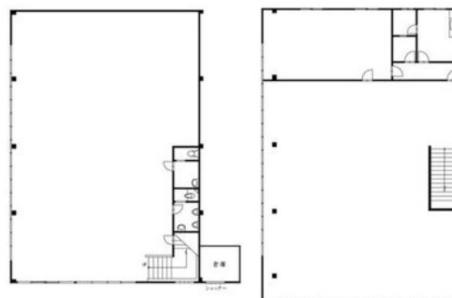

山王川上ビル 1階155.74坪

福岡県福岡市博多区山王1-10-27

物件MAP

賃貸条件	
坪数	155.74坪
階数	1階 (1-2階)
入居可能日	
ビル情報	
所在地	福岡県福岡市博多区山王1-10-27
最寄り駅	福岡市営地下鉄空港線 東比恵駅 徒歩16分 福岡市営地下鉄空港線 博多駅 徒歩19分 JR鹿児島本線 竹下駅 徒歩22分
エリア	福岡市その他エリア
竣工	1974年2月
耐震	旧耐震基準
階数	地上2階
用途	事務所/店舗
構造	S造
設備情報	
エレベーター	
空調	個別空調
OAフロア	その他
基準階天井高	
光ファイバー	
トイレ	男女別・室外
セキュリティ	
駐車場	有り