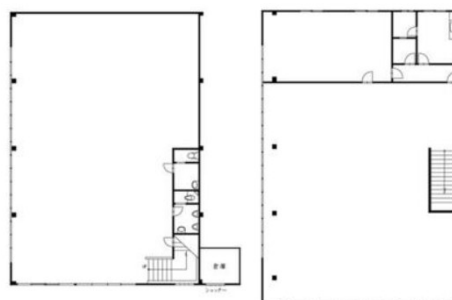

山王川上ビル 1階155.74坪

福岡県福岡市博多区山王1-10-27

物件MAP

賃貸条件	
坪数	155.74坪
階数	1階 (1-2階)
入居可能日	
ビル情報	
所在地	福岡県福岡市博多区山王1-10-27
最寄り駅	福岡市営地下鉄空港線 東比恵駅 徒歩16分 福岡市営地下鉄空港線 博多駅 徒歩19分 JR鹿児島本線 竹下駅 徒歩22分
エリア	福岡市その他エリア
竣工	1974年2月
耐震	旧耐震基準
階数	地上2階
用途	事務所/店舗
構造	S造
設備情報	
エレベーター	
空調	個別空調
OAフロア	その他
基準階天井高	
光ファイバー	
トイレ	男女別・室外
セキュリティ	
駐車場	有り