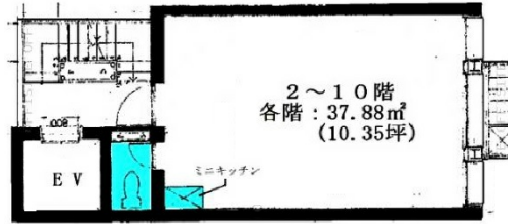

浅草一丁目ビル 5階10.35坪

東京都台東区浅草1-9-1

物件MAP

賃貸条件	
月額賃料	160,000円 (税別)
坪数	10.35坪
坪単価	15,459円 (税別)
共益費	賃料に含む
礼金	無し
敷金 (保証金)	6ヶ月
階数	5階
入居可能日	即日

ビル情報	
所在地	東京都台東区浅草1-9-1
最寄り駅	つくばエクスプレス 浅草駅 徒歩3分 東京メトロ銀座線 田原町駅 徒歩4分 東京メトロ銀座線 浅草駅 徒歩5分
エリア	その他台東区
竣工	1991年11月
耐震	新耐震基準
階数	地上10階 地下1階
用途	事務所
構造	SRC造

設備情報	
エレベーター	1基
空調	個別空調
OAフロア	タイルカーペット
基準階天井高	
光ファイバー	有り
トイレ	男女共用・室内
セキュリティ	有り
駐車場	無し

浅草一丁目ビル 5階10.35坪 東京都台東区浅草1-9-1

その他台東区 (ビルID: 0045384) の賃貸オフィス

貸事務所・レンタルオフィス・オフィス移転ならQuickService

物件詳細はこちらから

 0120-55-2620