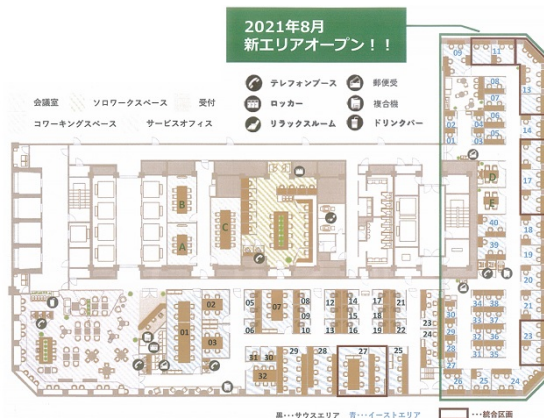

# +OURS新宿（新宿センタービル） 49階1.03坪

東京都新宿区西新宿1-25-1

## 物件MAP

賃貸条件	
月額賃料	相談
坪数	1.03坪
坪単価	相談
共益費	相談
礼金	無し
敷金（保証金）	相談
階数	49階（R-08）
入居可能日	即日
ビル情報	
所在地	東京都新宿区西新宿1-25-1
最寄り駅	都営大江戸線 都庁前駅 徒歩2分 東京メトロ丸ノ内線 新宿駅 徒歩5分 京王京王線 新宿駅 徒歩5分 JR山手線 新宿駅 徒歩5分
エリア	西新宿エリア
竣工	1979年10月
耐震	耐震補強済
階数	地上54階 地下4階
用途	レンタルオフィス
構造	S造、一部RC造
設備情報	
エレベーター	36基
空調	セントラル空調
OAフロア	
基準階天井高	
光ファイバー	有り
トイレ	男女別・室外
セキュリティ	有り
駐車場	有り