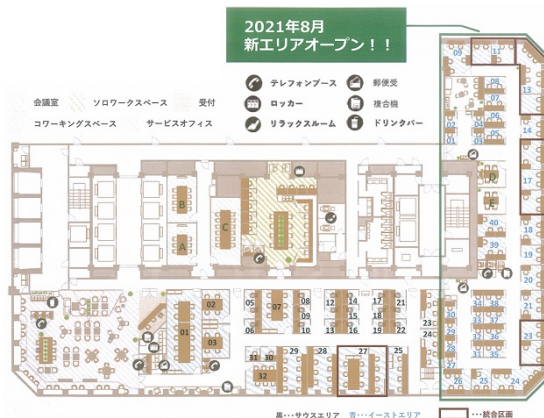

+OURS新宿（新宿センタービル） 49階3.27坪

東京都新宿区西新宿1-25-1

物件MAP

賃貸条件	
月額賃料	相談
坪数	3.27坪
坪単価	相談
共益費	相談
礼金	無し
敷金（保証金）	相談
階数	49階（ER-14）
入居可能日	即日
ビル情報	
所在地	東京都新宿区西新宿1-25-1
最寄り駅	都営大江戸線 都庁前駅 徒歩2分 東京メトロ丸ノ内線 新宿駅 徒歩5分 京王京王線 新宿駅 徒歩5分 JR山手線 新宿駅 徒歩5分
エリア	西新宿エリア
竣工	1979年10月
耐震	耐震補強済
階数	地上54階 地下4階
用途	レンタルオフィス
構造	S造、一部RC造
設備情報	
エレベーター	36基
空調	セントラル空調
OAフロア	
基準階天井高	
光ファイバー	有り
トイレ	男女別・室外
セキュリティ	有り
駐車場	有り