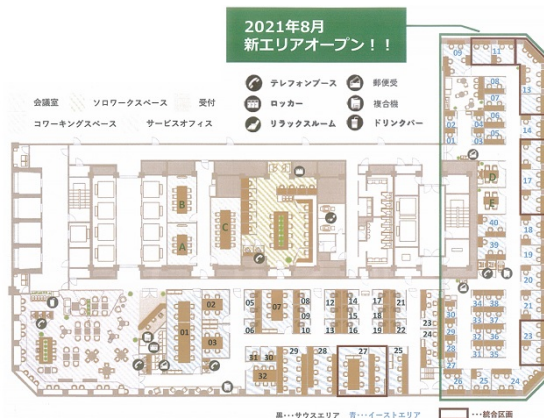

# +OURS新宿（新宿センタービル） 49階0.91坪

東京都新宿区西新宿1-25-1

## 物件MAP

賃貸条件	
月額賃料	相談
坪数	0.91坪
坪単価	相談
共益費	相談
礼金	無し
敷金（保証金）	相談
階数	49階（ER-30）
入居可能日	即日
ビル情報	
所在地	東京都新宿区西新宿1-25-1
最寄り駅	都営大江戸線 都庁前駅 徒歩2分 東京メトロ丸ノ内線 新宿駅 徒歩5分 京王京王線 新宿駅 徒歩5分 JR山手線 新宿駅 徒歩5分
エリア	西新宿エリア
竣工	1979年10月
耐震	耐震補強済
階数	地上54階 地下4階
用途	レンタルオフィス
構造	S造、一部RC造
設備情報	
エレベーター	36基
空調	セントラル空調
OAフロア	
基準階天井高	
光ファイバー	有り
トイレ	男女別・室外
セキュリティ	有り
駐車場	有り