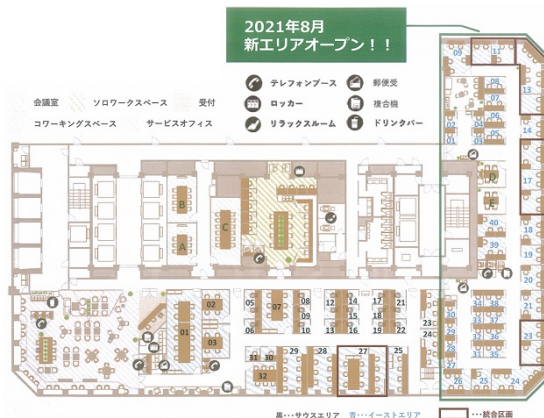

# +OURS新宿（新宿センタービル） 49階0.88坪

東京都新宿区西新宿1-25-1

## 物件MAP

賃貸条件	
月額賃料	相談
坪数	0.88坪
坪単価	相談
共益費	相談
礼金	無し
敷金（保証金）	相談
階数	49階（ER-33）
入居可能日	即日

ビル情報	
所在地	東京都新宿区西新宿1-25-1
最寄り駅	都営大江戸線 都庁前駅 徒歩2分 東京メトロ丸ノ内線 新宿駅 徒歩5分 京王京王線 新宿駅 徒歩5分 JR山手線 新宿駅 徒歩5分
エリア	西新宿エリア
竣工	1979年10月
耐震	耐震補強済
階数	地上54階 地下4階
用途	レンタルオフィス
構造	S造、一部RC造