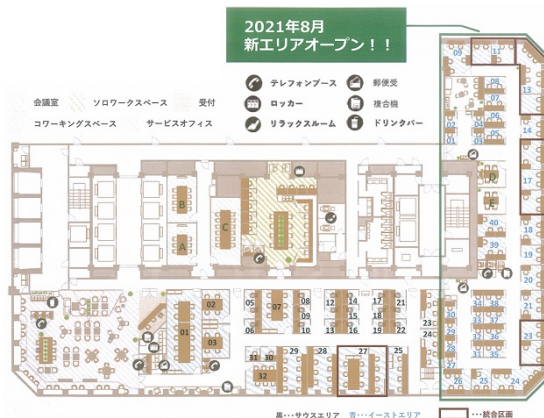

+OURS新宿（新宿センタービル） 49階1.63坪

東京都新宿区西新宿1-25-1

物件MAP

賃貸条件	
月額賃料	相談
坪数	1.63坪
坪単価	相談
共益費	相談
礼金	無し
敷金（保証金）	相談
階数	49階（ER-35）
入居可能日	即日
ビル情報	
所在地	東京都新宿区西新宿1-25-1
最寄り駅	都営大江戸線 都庁前駅 徒歩2分 東京メトロ丸ノ内線 新宿駅 徒歩5分 京王京王線 新宿駅 徒歩5分 JR山手線 新宿駅 徒歩5分
エリア	西新宿エリア
竣工	1979年10月
耐震	耐震補強済
階数	地上54階 地下4階
用途	レンタルオフィス
構造	S造、一部RC造
設備情報	
エレベーター	36基
空調	セントラル空調
OAフロア	
基準階天井高	
光ファイバー	有り
トイレ	男女別・室外
セキュリティ	有り
駐車場	有り