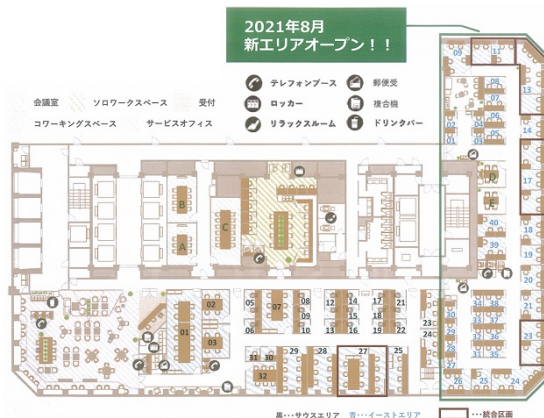

# +OURS新宿（新宿センタービル） 49階2.84坪

東京都新宿区西新宿1-25-1

## 物件MAP

賃貸条件	
月額賃料	相談
坪数	2.84坪
坪単価	相談
共益費	相談
礼金	無し
敷金（保証金）	相談
階数	49階（ER-39）
入居可能日	即日

ビル情報	
所在地	東京都新宿区西新宿1-25-1
最寄り駅	都営大江戸線 都庁前駅 徒歩2分 東京メトロ丸ノ内線 新宿駅 徒歩5分 京王京王線 新宿駅 徒歩5分 JR山手線 新宿駅 徒歩5分
エリア	西新宿エリア
竣工	1979年10月
耐震	耐震補強済
階数	地上54階 地下4階
用途	レンタルオフィス
構造	S造、一部RC造