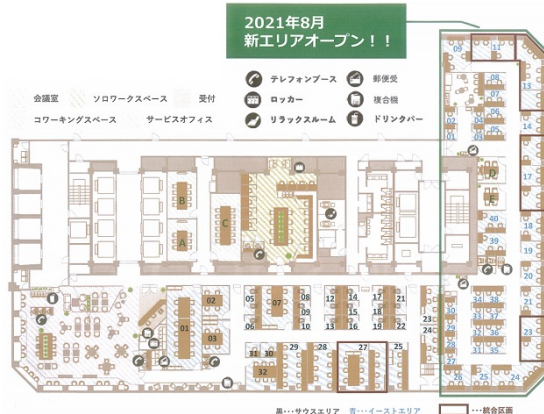

# +OURS新宿（新宿センタービル） 49階0.91坪

東京都新宿区西新宿1-25-1

## 物件MAP

賃貸条件	
坪数	0.91坪
階数	49階 (ER-03)
入居可能日	
ビル情報	
所在地	東京都新宿区西新宿1-25-1
最寄り駅	都営大江戸線 都庁前駅 徒歩2分 東京メトロ丸ノ内線 新宿駅 徒歩5分 京王京王線 新宿駅 徒歩5分 JR山手線 新宿駅 徒歩5分
エリア	西新宿エリア
竣工	1979年10月
耐震	耐震補強済
階数	地上54階 地下4階
用途	レンタルオフィス
構造	S造、一部RC造
設備情報	
エレベーター	36基
空調	セントラル空調
OAフロア	
基準階天井高	
光ファイバー	有り
トイレ	男女別・室外
セキュリティ	有り
駐車場	有り