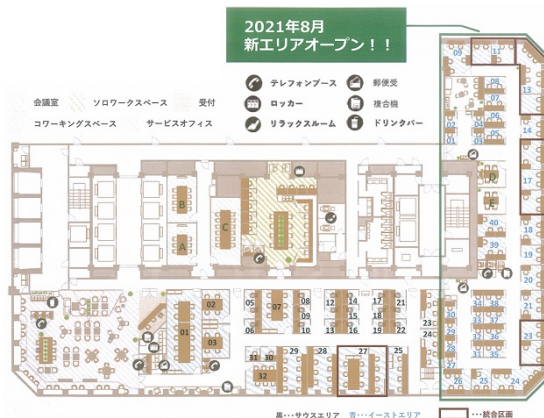

+OURS新宿（新宿センタービル） 49階3.99坪

東京都新宿区西新宿1-25-1

物件MAP

賃貸条件	
月額賃料	相談
坪数	3.99坪
坪単価	相談
共益費	相談
礼金	相談
敷金（保証金）	相談
階数	49階（R-24）
入居可能日	即日
ビル情報	
所在地	東京都新宿区西新宿1-25-1
最寄り駅	都営大江戸線 都庁前駅 徒歩2分 東京メトロ丸ノ内線 新宿駅 徒歩5分 京王京王線 新宿駅 徒歩5分 JR山手線 新宿駅 徒歩5分
エリア	西新宿エリア
竣工	1979年10月
耐震	耐震補強済
階数	地上54階 地下4階
用途	レンタルオフィス
構造	S造、一部RC造
設備情報	
エレベーター	36基
空調	セントラル空調
OAフロア	
基準階天井高	
光ファイバー	有り
トイレ	男女別・室外
セキュリティ	有り
駐車場	有り