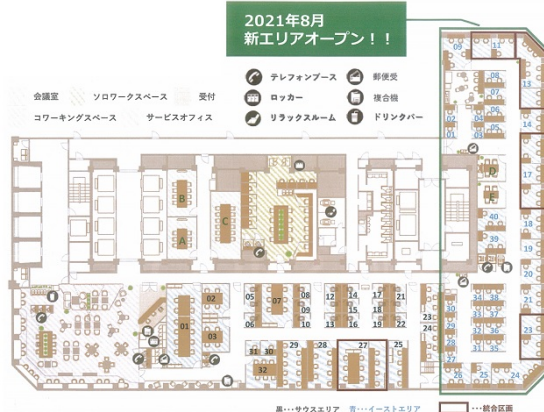

+OURS新宿（新宿センタービル） 49階6.49坪

東京都新宿区西新宿1-25-1

物件MAP

賃貸条件	
坪数	6.49坪
階数	49階 (R-28)
入居可能日	
ビル情報	
所在地	東京都新宿区西新宿1-25-1
最寄り駅	都営大江戸線 都庁前駅 徒歩2分 東京メトロ丸ノ内線 新宿駅 徒歩5分 京王京王線 新宿駅 徒歩5分 JR山手線 新宿駅 徒歩5分
エリア	西新宿エリア
竣工	1979年10月
耐震	耐震補強済
階数	地上54階 地下4階
用途	レンタルオフィス
構造	S造、一部RC造
設備情報	
エレベーター	36基
空調	セントラル空調
OAフロア	
基準階天井高	
光ファイバー	有り
トイレ	男女別・室外
セキュリティ	有り
駐車場	有り