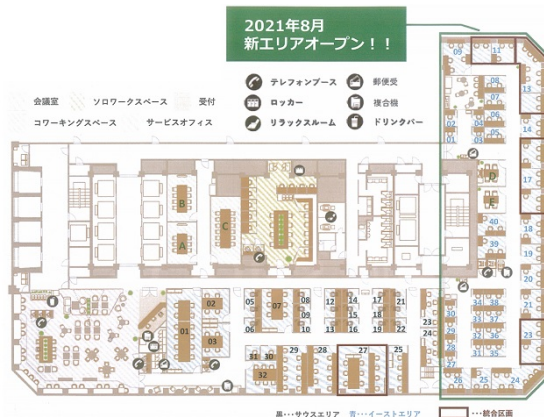

+OURS新宿（新宿センタービル） 49階6.49坪

東京都新宿区西新宿1-25-1

物件MAP

賃貸条件	
坪数	6.49坪
階数	49階 (R-28)
入居可能日	
ビル情報	
所在地	東京都新宿区西新宿1-25-1
最寄り駅	都営大江戸線 都庁前駅 徒歩2分 東京メトロ丸ノ内線 新宿駅 徒歩5分 京王京王線 新宿駅 徒歩5分 JR山手線 新宿駅 徒歩5分
エリア	西新宿エリア
竣工	1979年10月
耐震	耐震補強済
階数	地上54階 地下4階
用途	レンタルオフィス
構造	S造、一部RC造
設備情報	
エレベーター	36基
空調	セントラル空調
OAフロア	
基準階天井高	
光ファイバー	有り
トイレ	男女別・室外
セキュリティ	有り
駐車場	有り

事務所移転の簡単検索サイト

Quick Service

クイックサービス

+OURS新宿（新宿センタービル） 49階6.49坪 東京都新宿区西新宿1-25-1

西新宿エリア（ビルID：0045371）の賃貸オフィス

貸事務所・レンタルオフィス・オフィス移転ならQuickService

物件詳細はこちらから

0120-55-2620