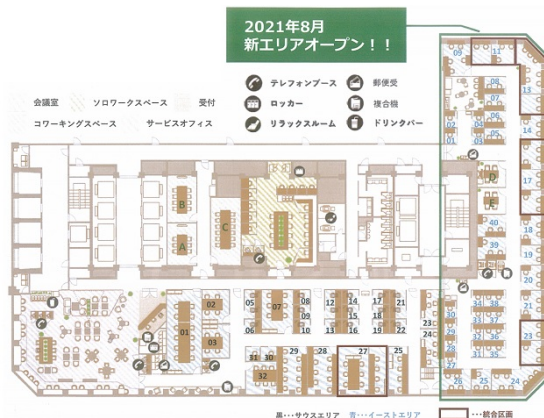

+OURS新宿（新宿センタービル） 49階2.04坪

東京都新宿区西新宿1-25-1

物件MAP

賃貸条件	
坪数	2.04坪
階数	49階（R-05）
入居可能日	
ビル情報	
所在地	東京都新宿区西新宿1-25-1
最寄り駅	都営大江戸線 都庁前駅 徒歩2分 東京メトロ丸ノ内線 新宿駅 徒歩5分 京王京王線 新宿駅 徒歩5分 JR山手線 新宿駅 徒歩5分
エリア	西新宿エリア
竣工	1979年10月
耐震	耐震補強済
階数	地上54階 地下4階
用途	レンタルオフィス
構造	S造、一部RC造
設備情報	
エレベーター	36基
空調	セントラル空調
OAフロア	
基準階天井高	
光ファイバー	有り
トイレ	男女別・室外
セキュリティ	有り
駐車場	有り