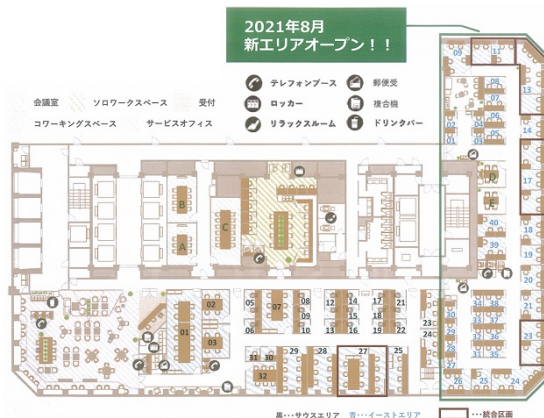

+OURS新宿（新宿センタービル） 49階12.71坪

東京都新宿区西新宿1-25-1

物件MAP

賃貸条件	
月額賃料	相談
坪数	12.71坪
坪単価	相談
共益費	相談
礼金	無し
敷金（保証金）	相談
階数	49階（R-01）
入居可能日	即日

ビル情報	
所在地	東京都新宿区西新宿1-25-1
最寄り駅	都営大江戸線 都庁前駅 徒歩2分 東京メトロ丸ノ内線 新宿駅 徒歩5分 京王京王線 新宿駅 徒歩5分 JR山手線 新宿駅 徒歩5分
エリア	西新宿エリア
竣工	1979年10月
耐震	耐震補強済
階数	地上54階 地下4階
用途	レンタルオフィス
構造	S造、一部RC造