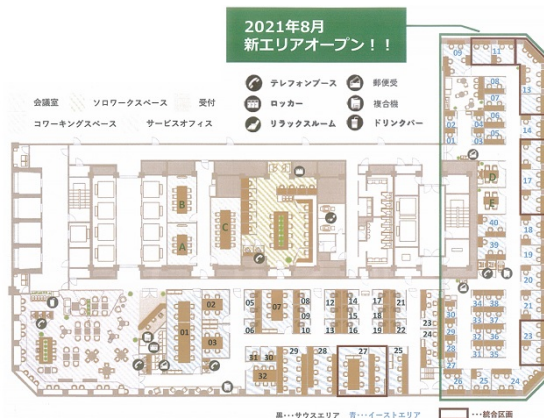

+OURS新宿（新宿センタービル） 49階4.11坪

東京都新宿区西新宿1-25-1

物件MAP

賃貸条件	
月額賃料	相談
坪数	4.11坪
坪単価	相談
共益費	相談
礼金	無し
敷金（保証金）	相談
階数	49階（R-02）
入居可能日	即日

ビル情報	
所在地	東京都新宿区西新宿1-25-1
最寄り駅	都営大江戸線 都庁前駅 徒歩2分 東京メトロ丸ノ内線 新宿駅 徒歩5分 京王京王線 新宿駅 徒歩5分 JR山手線 新宿駅 徒歩5分
エリア	西新宿エリア
竣工	1979年10月
耐震	耐震補強済
階数	地上54階 地下4階
用途	レンタルオフィス
構造	S造、一部RC造