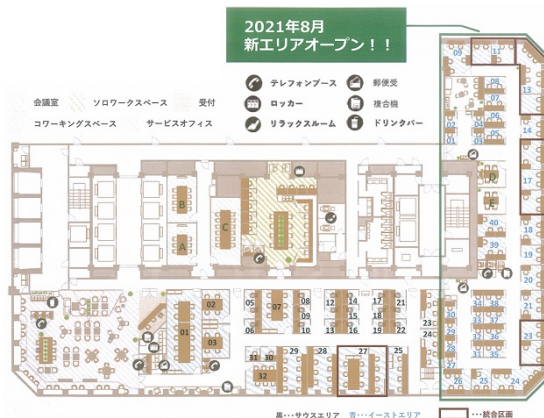

# +OURS新宿（新宿センタービル） 49階4.7坪

東京都新宿区西新宿1-25-1

## 物件MAP

| 賃貸条件    |  |
|---------|--|
| 月額賃料    | 相談   |
| 坪数      | 4.7坪   |
| 坪単価     | 相談   |
| 共益費     | 相談   |
| 礼金      | 無し   |
| 敷金（保証金） | 相談   |
| 階数      | 49階（R-32）  |
| 入居可能日   | 即日   |
| ビル情報    |  |
| 所在地     | 東京都新宿区西新宿1-25-1  |
| 最寄り駅    | 都営大江戸線 都庁前駅 徒歩2分<br>東京メトロ丸ノ内線 新宿駅 徒歩5分<br>京王京王線 新宿駅 徒歩5分<br>JR山手線 新宿駅 徒歩5分 |
| エリア     | 西新宿エリア   |
| 竣工      | 1979年10月   |
| 耐震      | 耐震補強済  |
| 階数      | 地上54階 地下4階   |
| 用途      | レンタルオフィス   |
| 構造      | S造、一部RC造   |
| 設備情報    |  |
| エレベーター  | 36基  |
| 空調      | セントラル空調  |
| OAフロア   |  |
| 基準階天井高  |  |
| 光ファイバー  | 有り   |
| トイレ     | 男女別・室外   |
| セキュリティ  | 有り   |
| 駐車場     | 有り   |