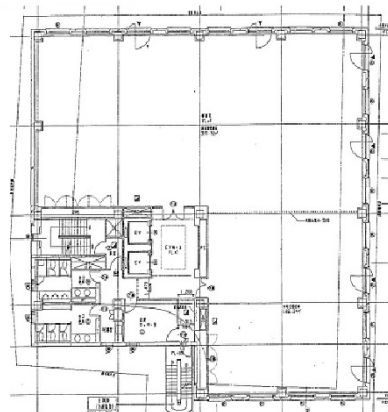

四谷国際ビル 1階1620.99坪

東京都新宿区四谷4-4-1

物件MAP

賃貸条件	
坪数	1620.99坪
階数	1階（一棟）
入居可能日	
ビル情報	
所在地	東京都新宿区四谷4-4-1
最寄り駅	東京メトロ丸ノ内線 四谷三丁目駅 徒歩3分
エリア	四谷・市ヶ谷・飯田橋エリア
竣工	1999年9月
耐震	新耐震基準
階数	地上9階 地下1階
用途	事務所
構造	S造、一部SRC造
設備情報	
エレベーター	2基
空調	個別空調
OAフロア	OAフロア
基準階天井高	2,700mm
光ファイバー	有り
トイレ	男女別・室外
セキュリティ	有り
駐車場	有り