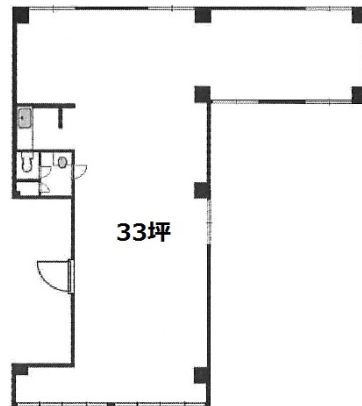

# 大有ビル 4階33坪

神奈川県横浜市中区翁町1-4-4

## 物件MAP

賃貸条件	
月額賃料	300,000円 (税別)
坪数	33坪
坪単価	9,091円 (税別)
共益費	無し
礼金	1ヶ月
敷金 (保証金)	5ヶ月
階数	4階
入居可能日	即日

ビル情報	
所在地	神奈川県横浜市中区翁町1-4-4
最寄り駅	JR京浜東北線 関内駅 徒歩3分 横浜市営地下鉄ブルーライン 伊勢佐木長者町駅 徒歩5分
エリア	関内エリア
竣工	1980年1月
耐震	旧耐震基準
階数	地上6階 地下1階
用途	事務所
構造	SRC造