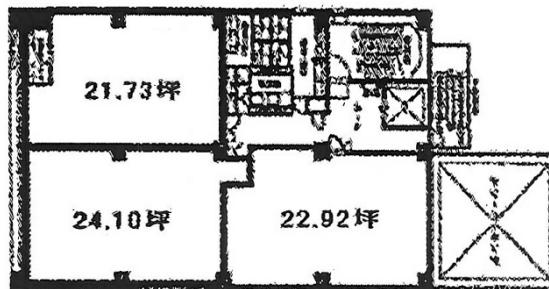

水戸城南ビル 4階45.83坪

茨城県水戸市城南1-2-10

物件MAP

賃貸条件	
月額賃料	相談
坪数	45.83坪
坪単価	相談
共益費	137,490円
礼金	無し
敷金（保証金）	10ヶ月
階数	4階（BC）
入居可能日	2024年6月

ビル情報	
所在地	茨城県水戸市城南1-2-10
最寄り駅	JR常磐線 水戸駅 徒歩5分
エリア	茨城
竣工	1991年7月
耐震	新耐震基準
階数	地上7階 地下1階
用途	事務所
構造	SRC造

設備情報	
エレベーター	1基
空調	個別空調
OAフロア	OAフロア
基準階天井高	
光ファイバー	有り
トイレ	男女別・室外
セキュリティ	有り
駐車場	有り

事務所移転の簡単検索サイト

Quick Service

クイックサービス

水戸城南ビル 4階45.83坪 茨城県水戸市城南1-2-10

茨城（ビルID：0045316）の賃貸オフィス

貸事務所・レンタルオフィス・オフィス移転ならQuickService