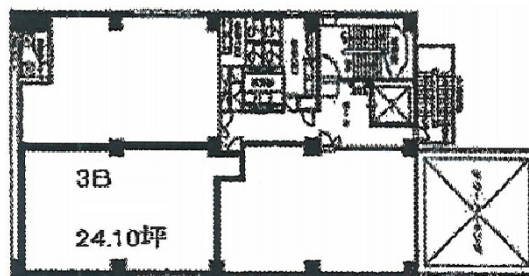

## 物件MAP

賃貸条件	
月額賃料	相談
坪数	24.1坪
坪単価	相談
共益費	72,300円
礼金	無し
敷金（保証金）	10ヶ月
階数	3階（B）
入居可能日	即日

ビル情報	
所在地	茨城県水戸市城南1-2-10
最寄り駅	JR常磐線 水戸駅 徒歩5分
エリア	茨城
竣工	1991年7月
耐震	新耐震基準
階数	地上7階 地下1階
用途	事務所
構造	SRC造

設備情報	
エレベーター	1基
空調	個別空調
OAフロア	OAフロア
基準階天井高	
光ファイバー	有り
トイレ	男女別・室外
セキュリティ	有り
駐車場	有り