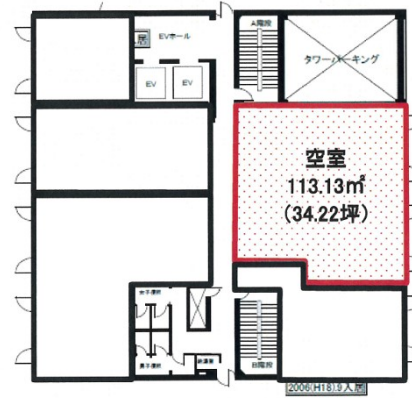

# 徳山御幸通ビル 7階34.22坪

山口県周南市御幸通1-5

## 物件MAP

賃貸条件	
月額賃料	相談
坪数	34.22坪
坪単価	相談
共益費	賃料に含む
礼金	無し
敷金（保証金）	12ヶ月
階数	7階
入居可能日	即日

ビル情報	
所在地	山口県周南市御幸通1-5
最寄り駅	JR山陽本線 徳山駅 徒歩5分
エリア	山口
竣工	1982年3月
耐震	新耐震基準
階数	地上9階
用途	事務所
構造	SRC造、一部RC造

設備情報	
エレベーター	2基
空調	
OAフロア	OAフロア
基準階天井高	2,400mm
光ファイバー	有り
トイレ	男女別・室外
セキュリティ	有り
駐車場	有り