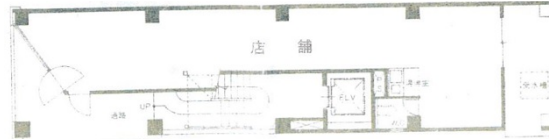

## 物件MAP

| 賃貸条件  |       |
|-------|-------|
| 坪数    | 11.5坪 |
| 階数    | 4階（北） |
| 入居可能日 |       |

| ビル情報 |  |
|------|--|
| 所在地  | 愛知県名古屋市中村区名駅南1-16-25   |
| 最寄り駅 | JR中央本線 名古屋駅 徒歩5分<br>JR東海道本線 名古屋駅 徒歩5分<br>名古屋市営地下鉄東山線 名古屋駅 徒歩5分<br>名古屋市営地下鉄桜通線 名古屋駅 徒歩5分<br>西名古屋港線(あおなみ線) 名古屋駅 徒歩5分 |
| エリア  | 中村区その他エリア  |
| 竣工   | 1987年10月   |
| 耐震   | 新耐震基準  |
| 階数   | 地上8階   |
| 用途   | 事務所  |
| 構造   | S造   |