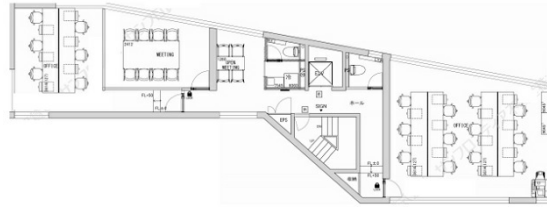

TQ恵比寿 4階31.41坪

東京都渋谷区恵比寿2-6-26

物件MAP

賃貸条件	
坪数	31.41坪
階数	4階
入居可能日	
ビル情報	
所在地	東京都渋谷区恵比寿2-6-26
最寄り駅	JR山手線 恵比寿駅 徒歩8分 東京メトロ日比谷線 広尾駅 徒歩10分 東京メトロ日比谷線 恵比寿駅 徒歩10分
エリア	恵比寿・代官山・広尾エリア
竣工	2011年3月
耐震	新耐震基準
階数	地上4階 地下1階
用途	事務所
構造	RC造
設備情報	
エレベーター	1基
空調	個別空調
OAフロア	
基準階天井高	2,750mm
光ファイバー	有り
トイレ	男女別・室内
セキュリティ	有り
駐車場	有り

事務所移転の簡単検索サイト

Quick Service

クイックサービス

TQ恵比寿 4階31.41坪 東京都渋谷区恵比寿2-6-26

恵比寿・代官山・広尾エリア (ビルID: 0045240) の賃貸オフィス

貸事務所・レンタルオフィス・オフィス移転ならQuickService

物件詳細はこちらから

0120-55-2620