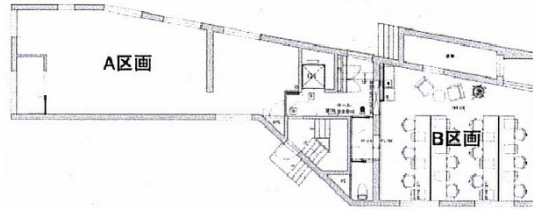

TQ恵比寿 1階15.94坪

東京都渋谷区恵比寿2-6-26

物件MAP

| 賃貸条件 | |
|---------|--------|
| 月額賃料 | 相談 |
| 坪数 | 15.94坪 |
| 坪単価 | 相談 |
| 共益費 | 賃料に含む |
| 礼金 | 無し |
| 敷金（保証金） | 7ヶ月 |
| 階数 | 1階（B） |
| 入居可能日 | 即日 |

| ビル情報 | |
|------|--|
| 所在地 | 東京都渋谷区恵比寿2-6-26 |
| 最寄り駅 | JR山手線 恵比寿駅 徒歩8分 東京メトロ日比谷線 広尾駅 徒歩10分 東京メトロ日比谷線 恵比寿駅 徒歩10分 |
| エリア | 恵比寿・代官山・広尾エリア |
| 竣工 | 2011年3月 |
| 耐震 | 新耐震基準 |
| 階数 | 地上4階 地下1階 |
| 用途 | 事務所/店舗 |
| 構造 | RC造 |

| 設備情報 | |
|--------|---------|
| エレベーター | 1基 |
| 空調 | 個別空調 |
| OAフロア | |
| 基準階天井高 | 2,750mm |
| 光ファイバー | 有り |
| トイレ | 男女別・室内 |
| セキュリティ | 有り |
| 駐車場 | 有り |