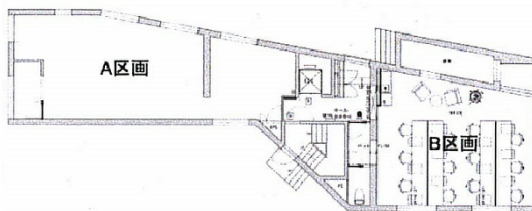

TQ恵比寿 1階15.94坪

東京都渋谷区恵比寿2-6-26

物件MAP

賃貸条件	
月額賃料	相談
坪数	15.94坪
坪単価	相談
共益費	賃料に含む
礼金	無し
敷金（保証金）	7ヶ月
階数	1階（B）
入居可能日	即日

ビル情報	
所在地	東京都渋谷区恵比寿2-6-26
最寄り駅	JR山手線 恵比寿駅 徒歩8分 東京メトロ日比谷線 広尾駅 徒歩10分 東京メトロ日比谷線 恵比寿駅 徒歩10分
エリア	恵比寿・代官山・広尾エリア
竣工	2011年3月
耐震	新耐震基準
階数	地上4階 地下1階
用途	事務所/店舗
構造	RC造

設備情報	
エレベーター	1基
空調	個別空調
OAフロア	
基準階天井高	2,750mm
光ファイバー	有り
トイレ	男女別・室内
セキュリティ	有り
駐車場	有り

事務所移転の簡単検索サイト

TQ恵比寿 1階15.94坪 東京都渋谷区恵比寿2-6-26

恵比寿・代官山・広尾エリア（ビルID：0045240）の賃貸オフィス

貸事務所・レンタルオフィス・オフィス移転なら**QuickService**

物件詳細はこちらから