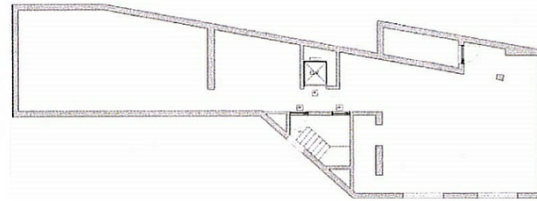

TQ恵比寿 地下1階33.72坪

東京都渋谷区恵比寿2-6-26

物件MAP

賃貸条件	
月額賃料	相談
坪数	33.72坪
坪単価	相談
共益費	賃料に含む
礼金	無し
敷金（保証金）	7ヶ月
階数	B1階
入居可能日	即日

ビル情報	
所在地	東京都渋谷区恵比寿2-6-26
最寄り駅	JR山手線 恵比寿駅 徒歩8分 東京メトロ日比谷線 広尾駅 徒歩10分 東京メトロ日比谷線 恵比寿駅 徒歩10分
エリア	恵比寿・代官山・広尾エリア
竣工	2011年3月
耐震	新耐震基準
階数	地上4階 地下1階
用途	事務所
構造	RC造

設備情報	
エレベーター	1基
空調	個別空調
OAフロア	
基準階天井高	2,750mm
光ファイバー	有り
トイレ	男女別・室内
セキュリティ	有り
駐車場	有り