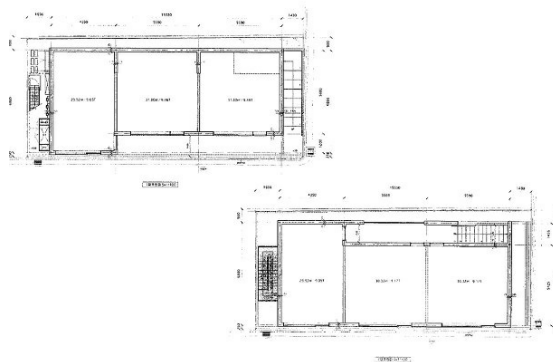

# DAIMYO509 1階27.99坪

福岡県福岡市中央区大名1-8-38

## 物件MAP

賃貸条件	
坪数	27.99坪
階数	1階
入居可能日	
ビル情報	
所在地	福岡県福岡市中央区大名1-8-38
最寄り駅	福岡市営地下鉄空港線 天神駅 徒歩13分
エリア	天神・赤坂エリア
竣工	2018年11月
耐震	新耐震基準
階数	地上2階
用途	店舗
構造	RC造
設備情報	
エレベーター	
空調	
OAフロア	
基準階天井高	
光ファイバー	
トイレ	
セキュリティ	
駐車場	