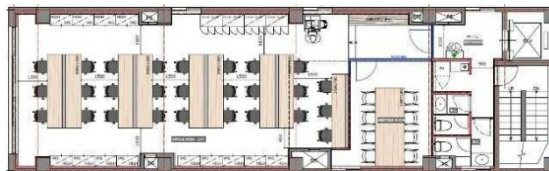

## 物件MAP

賃貸条件	
坪数	39.42坪
階数	3階
入居可能日	
ビル情報	
所在地	東京都千代田区神田猿楽町2-6-8
最寄り駅	JR中央・総武線 水道橋駅 徒歩5分 都営新宿線 神保町駅 徒歩7分 JR中央・総武線 御茶ノ水駅 徒歩9分
エリア	飯田橋・水道橋・神保町エリア
竣工	1985年9月
耐震	新耐震基準
階数	地上7階
用途	事務所
構造	RC造
設備情報	
エレベーター	1基
空調	個別空調
OAフロア	OAフロア
基準階天井高	
光ファイバー	有り
トイレ	
セキュリティ	有り
駐車場	無し