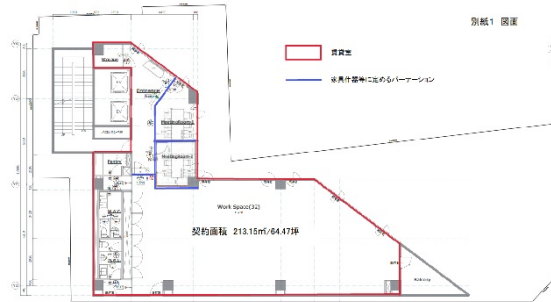

北参道GATE 9階64.47坪

東京都渋谷区千駄ヶ谷3-16-5

物件MAP

賃貸条件	
坪数	64.47坪
階数	9階（申込有）
入居可能日	
ビル情報	
所在地	東京都渋谷区千駄ヶ谷3-16-5
最寄り駅	東京メトロ副都心線 北参道駅 徒歩3分 JR山手線 原宿駅 徒歩11分 JR中央・総武線 千駄ヶ谷駅 徒歩10分
エリア	原宿・代々木・初台エリア
竣工	1992年5月
耐震	新耐震基準
階数	地上10階 地下1階
用途	事務所
構造	SRC造
設備情報	
エレベーター	2基
空調	個別空調
OAフロア	OAフロア
基準階天井高	2,510mm
光ファイバー	有り
トイレ	男女別・室内
セキュリティ	有り
駐車場	有り

事務所移転の簡単検索サイト

Quick Service

クイックサービス

北参道GATE 9階64.47坪 東京都渋谷区千駄ヶ谷3-16-5

原宿・代々木・初台エリア（ビルID：0045220）の賃貸オフィス

貸事務所・レンタルオフィス・オフィス移転ならQuickService

物件詳細はこちらから

0120-55-2620